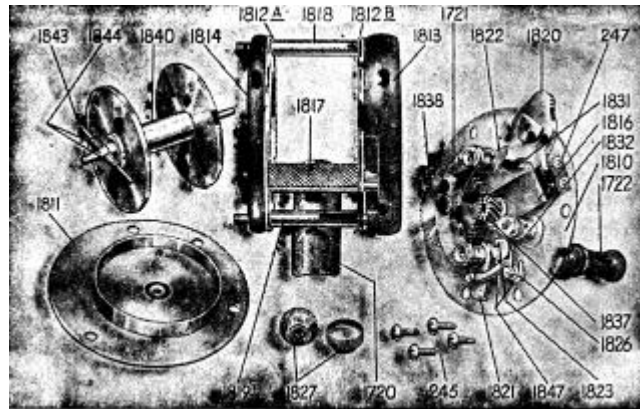

Reservdelar för Record Sport 2100, Expert 2200

Reservdelslista Record Sport 2100, Expert 2200

1720	Hållare	1822	Flyttningshake
1721	Brygga	1823	Stift för fjäder
1722	Vev	1826	Stift för fjäder
1759	Vevmutter	1827	Gavelmutter
1763	Stift för handtag	1831	Stoppstift
1764	Vevhandtag	1832	Bromsskruv
1766	Lagerkropp	1837	Spoldrev
1810	Gavelplatta H. ytter	1838	Huvuddrev
1811	Gavelplatta Ve ytter	1840	Spole
1812A	Gavelplatta V. inner	1843	Klutcharm
1812B	Gavelplatta H. inner	1844	Klutchar
1813	Gavelring Höger	1847	Hakfjäder
1814	Gavelring Vänster	245	Pelarskruv 2 mm
1816	Fjädergaffel	246	Bryggskruv 2,6 mm
1817	Pelare 1	247	Nit för 1816
1818	Pelare 2		
1819	Pelare 3		
1820	Frikopplingsarm		
1821	Spärrhake		