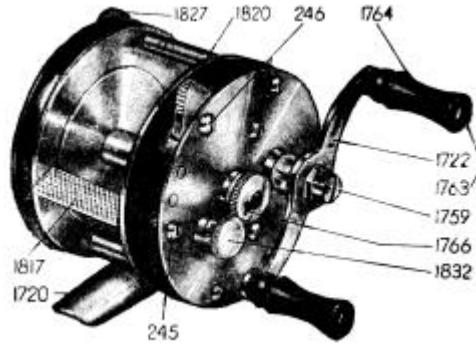

Reservdelar för Record Sport 2100, Expert 2200

Reservdelslista Record Sport 2100, Expert 2200

1720	Hållare	1822	Flyttningshake
1721	Brygga	1823	Stift för fjäder
1722	Vev	1826	Stift för fjäder
1759	Vevmutter	1827	Gavelmutter
1763	Stift för handtag	1831	Stoppstift
1764	Vevhandtag	1832	Bromsskruv
1766	Lagerkropp	1837	Spoldrev
1810	Gavelplatta H. ytter	1838	Huvuddrev
1811	Gavelplatta Ve ytter	1840	Spole
1812A	Gavelplatta V. inner	1843	Klutcharm
1812B	Gavelplatta H. inner	1844	Klutchar
1813	Gavelring Höger	1847	Hakfjäder
1814	Gavelring Vänster	245	Pelarskruv 2 mm
1816	Fjädergaffel	246	Bryggskruv 2,6 mm
1817	Pelare 1	247	Nit för 1816
1818	Pelare 2		
1819	Pelare 3		
1820	Frikopplingsarm		
1821	Spärrhake		